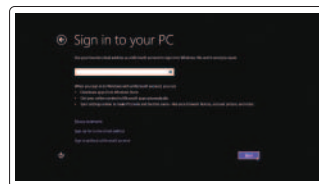

2 Finish Windows setup

Finalizați configurarea Windows
Završite instalaciju operativnog sistema Windows
Dokončajte nastavitev Windows
Windows kurulumunu tamamlayın

Enable security and updates

Activați securitatea și actualizările
Omogućite zaštitu i ažuriranja
Omogočite varnost in posodobitve
Güvenlik ve güncellemeleri etkinleştirin

Connect to your network

Conectați-vă la rețea
Povežite sa svojom mrežom
Povežite se v omrežje
Ağınıza bağlanın

Sign in to your Microsoft account or create a local account

Conectați-vă la contul Microsoft sau creați un cont local
Prijavite se na svoj Microsoft nalog ili kreirajte lokalni nalog
Vpišite se v račun Microsoft ali ustvarite lokalni račun
Microsoft hesabınızı oturum açma veya yerel bir hesap oluşturma