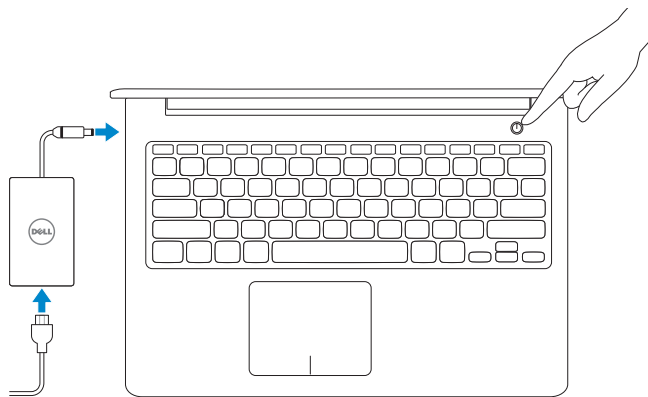

Inspiron 15

5000 Series

Quick Start Guide

Ghid de pornire rapidă
Priručnik za brzi start
Priručnik za hitri zagon
Hızlı Başlangıç Kılavuzu

1 Connect the power adapter and press the power button

Conectați adaptorul de alimentare și apăsați pe butonul de alimentare
Povežite adapter za napajanje i pritisnite taster za uključivanje/isključivanje
Priključite napajalnik in pritisnite gumb za vklop/izklop
Güç adaptörünü takıp güç düğmesine basın